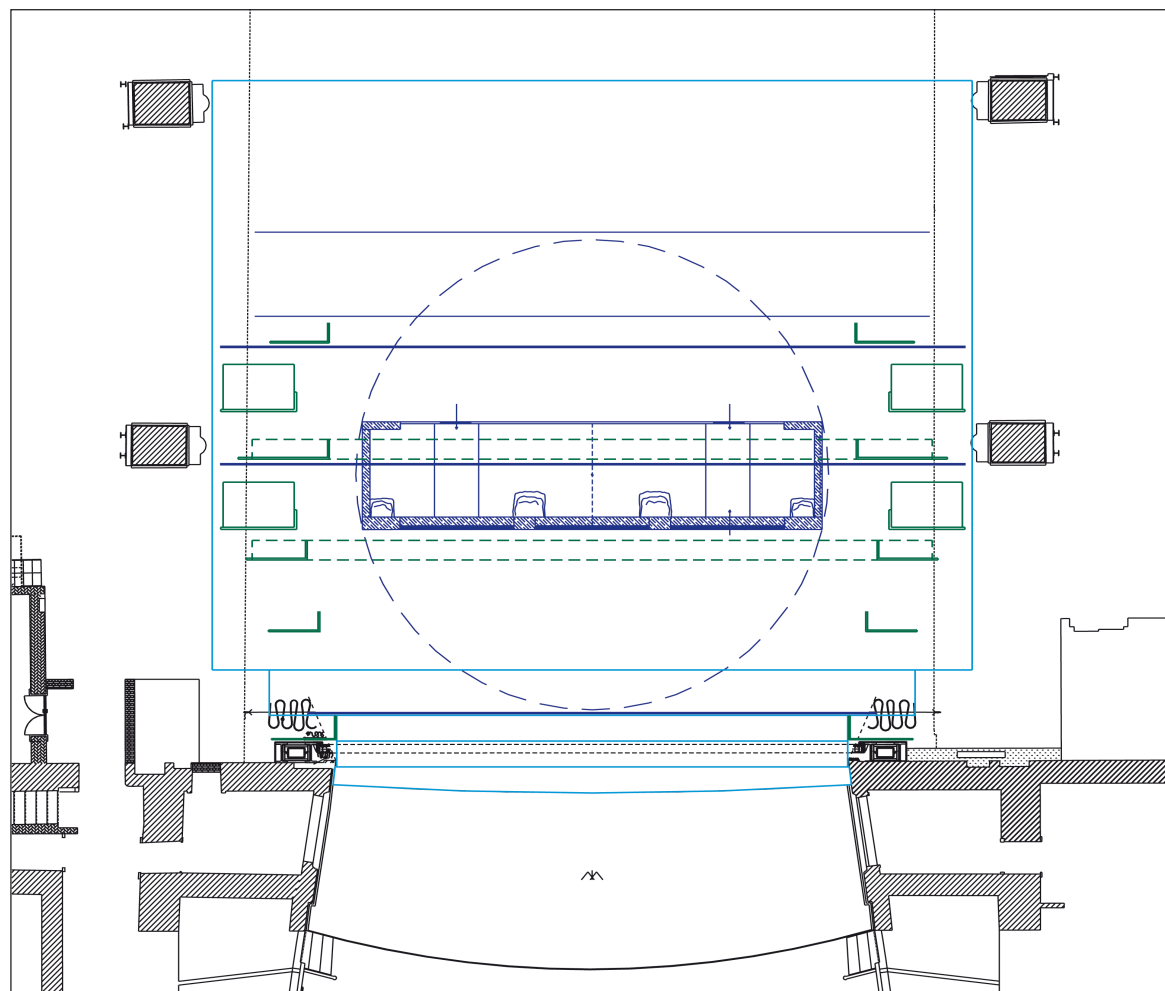

Prima rappresentazione FESTIVAL VERDI 2008
Presso TEATRO VALLI DI REGGIO EMILIA
Riprese FESTIVAL VERDI 2009
STAGIONE LIRICA 2013

Regia DANIELE ABBADO
Scene LUIGI PEREGO
Costumi LUIGI PEREGO

Scene TEATRO REGIO DI PARMA

Costumi TEATRO REGIO DI PARMA

Calzature CALZATURE EPOCA, ROMA

Parrucche MARIO AUDELLO, TORINO

Attrezzaria TEATRO REGIO DI PARMA
E. RANCATI, MILANO

Trasporto 3 CONTAINER 40'HC (mt. 12.00)

*Documentazione
disponibile su
richiesta* DOSSIER ALLESTIMENTO
DISEGNI TECNICI CAD
FOTOGRAFIE DI SCENA
PROGETTO LUCI
VIDEO DVD (Pal)

Informazioni DIREZIONE ALLESTIMENTI
tel. +39 0521 203934
+39 0521 203930
fax +39 0521 203976
mail tecnico@teatroregioparma.it
web teatroregioparma.it

NABUCCO

Musica di GIUSEPPE VERDI